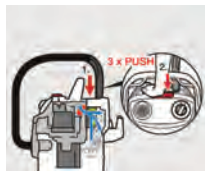

Función de soplado incorporada

Práctico alojamiento para accesorios

Toma de corriente para conectar herramientas eléctricas

Nuevo método más limpio de extracción de filtro

Limpieza de filtro con sólo pulsar un botón

Características Técnicas

Máx. potencia absorbida (W)	1.100	1.100
Capacidad del recipiente (l)	25	25
Recipiente	plástico	acero inoxidable
Diámetro nominal estándar (mm)	35	35
Longitud de manguera (m)	2,2	2,2
Long. cable de Conexión (m)	5	5
Nivel sonoro (dB)	73	73
Protección electrostática	-	Sí
Peso neto (kg)	8,2	8,2
Medidas (mm)	418 x 382 x 652	420 x 380 x 652