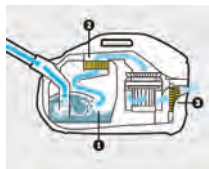

**Triple filtrado: 1: filtro agua, 2: filtro intermedio lavable, 3: filtro HEPA 12**

**Filtro de agua extraíble y lavable**

**Práctica posición de estacionamiento**

**Enrollador de cable automático**

### Características Técnicas

<b>Potencia absorbida (W)</b>	650
<b>Capacidad del filtro de agua (l)</b>	2
<b>Radio de acción (m)</b>	10,2
<b>Peso (kg)</b>	7,5
<b>Medidas (mm)</b>	535 x 289 x 345