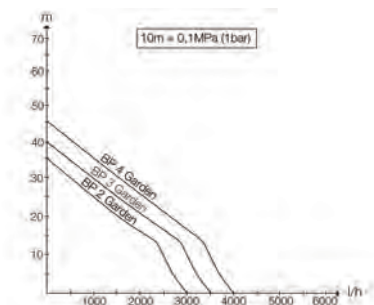

# BP 3 Garden

- Presión de hasta 4 bar y un rendimiento de 3500 litros por hora
- Conexión sin herramientas gracias al empalme de conexión optimizado
- Dispone de una cómoda asa para ser fácilmente transportada
- Bombea a una altura de 40 m

### Características Técnicas

Máx. potencia del motor (W)	800
Máx. caudal de agua (l/h)	3.500
Altura bombeo/presión (m/bar)	40 / 4,0
Acoplamiento de rosca (")	G1
Peso (kg)	8,3
Medidas (mm)	340 x 220 x 230