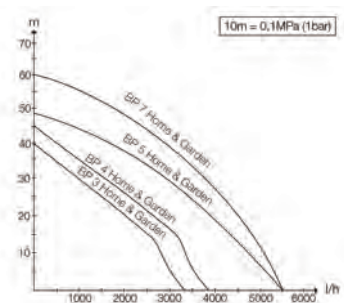

BP 3 Home & Garden

Información de Producto

Artículo	1.645-353.0
P.V.R. (Sin IVA)	220,00 €
Código EAN	4039784697744
Volumen	41,647
Unidad/Palet	18

Características Técnicas

Máx. potencia del motor (W)	800
Máx. caudal de agua (l/h)	3.300
Altura bombeo/presión (m/bar)	40 / 4,0
Acoplamiento de rosca (")	G1
Peso (kg)	10,3
Medidas (mm)	550 x 225 x 290