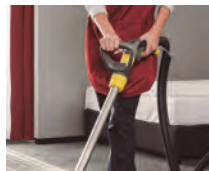

Conexión rápida y sin pérdidas

Ergonómica y comfortable