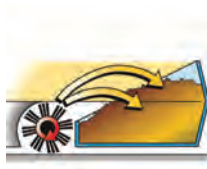

Carga trasera