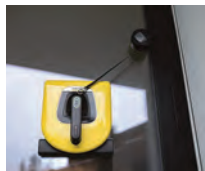

RCW 5

- Robot a baterías especialmente adecuado para la limpieza de ventanas grandes y de difícil acceso
- Con App Bluetooth de Kärcher
- Estación de carga con depósito de detergente integrado
- Sistema de limpieza de 2 etapas, con cepillo y almohadilla de limpieza vibratoria
- Almohadilla de limpieza permanentemente humedecida
- Estándar de alta seguridad, ya que se sujeta fuertemente a la ventana gracias a la tecnología de aspirado y al sistema adicional de seguridad de 24h evitando que el robot caiga de la ventana
- Gracias a su Navegación de Limpieza Sistemática, se consigue la limpieza sin dejar ningún punto por limpiar

Adecuado para grandes ventanas

Control inteligente de App por Bluetooth

Sistema de limpieza de 2 etapas con cepillo y almohadilla

Estándar de alta seguridad

RCW 5

Información de Producto

Artículo	1.269-600.0
P.V.R. (Sin IVA)	670,00 €
Código EAN	4054278461090
Volumen	51,818
Unidad/Palet	32