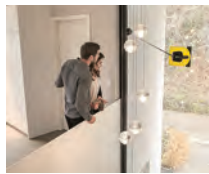

RCW 5

- Robot a baterías especialmente adecuado para la limpieza de ventanas grandes y de difícil acceso
- Con App Bluetooth de Kärcher
- Estación de carga con depósito de detergente integrado
- Sistema de limpieza de 2 etapas, con cepillo y almohadilla de limpieza vibratoria
- Almohadilla de limpieza permanentemente humedecida
- Estándar de alta seguridad, ya que se sujeta fuertemente a la ventana gracias a la tecnología de aspirado y al sistema adicional de seguridad de 24h evitando que el robot caiga de la ventana
- Gracias a su Navegación de Limpieza Sistemática, se consigue la limpieza sin dejar ningún punto por limpiar

Adecuado para grandes ventanas

Control inteligente de App por Bluetooth

Sistema de limpieza de 2 etapas con cepillo y almohadilla

Estándar de alta seguridad

RCW 5

Información de Producto

Artículo	1.269-600.0
P.V.R. (Sin IVA)	670,00 €
Código EAN	4054278461090
Volumen	51,818
Unidad/Palet	32